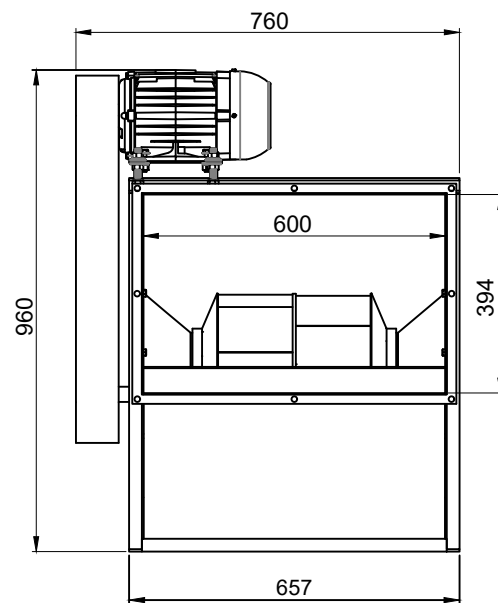

Ventilador Centrífugo VCQ3T4 Dupla Aspiração

OBS. FOTO E DESENHOS ILUSTRATIVOS

CURVA CARACTERÍSTICA
(20°C/760 mm Hg)

ESQUEMA DE LIGAÇÃO
VIDE PLAQUETA DO MOTOR

Todos os valores registrados neste folheto estão sujeitos a alterações sob critério do fabricante sem prévio aviso.