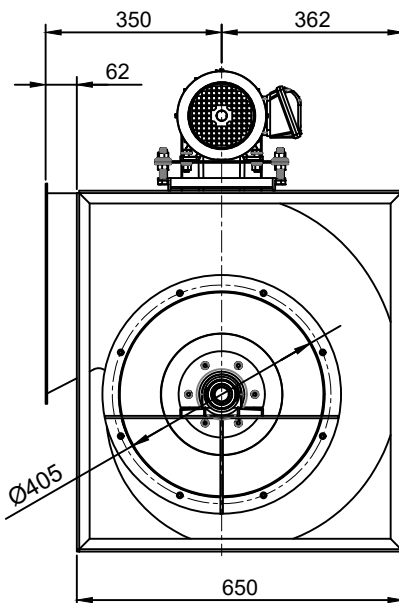

Ventilador Centrífugo VCQ3T4 Dupla Aspiração

OBS. FOTO E DESENHOS ILUSTRATIVOS

CURVA CARACTERÍSTICA
(20°C/760 mm Hg)

ESQUEMA DE LIGAÇÃO
VIDE PLAQUETA DO MOTOR

Todos os valores registrados neste folheto estão sujeitos a alterações sob critério do fabricante sem prévio aviso.