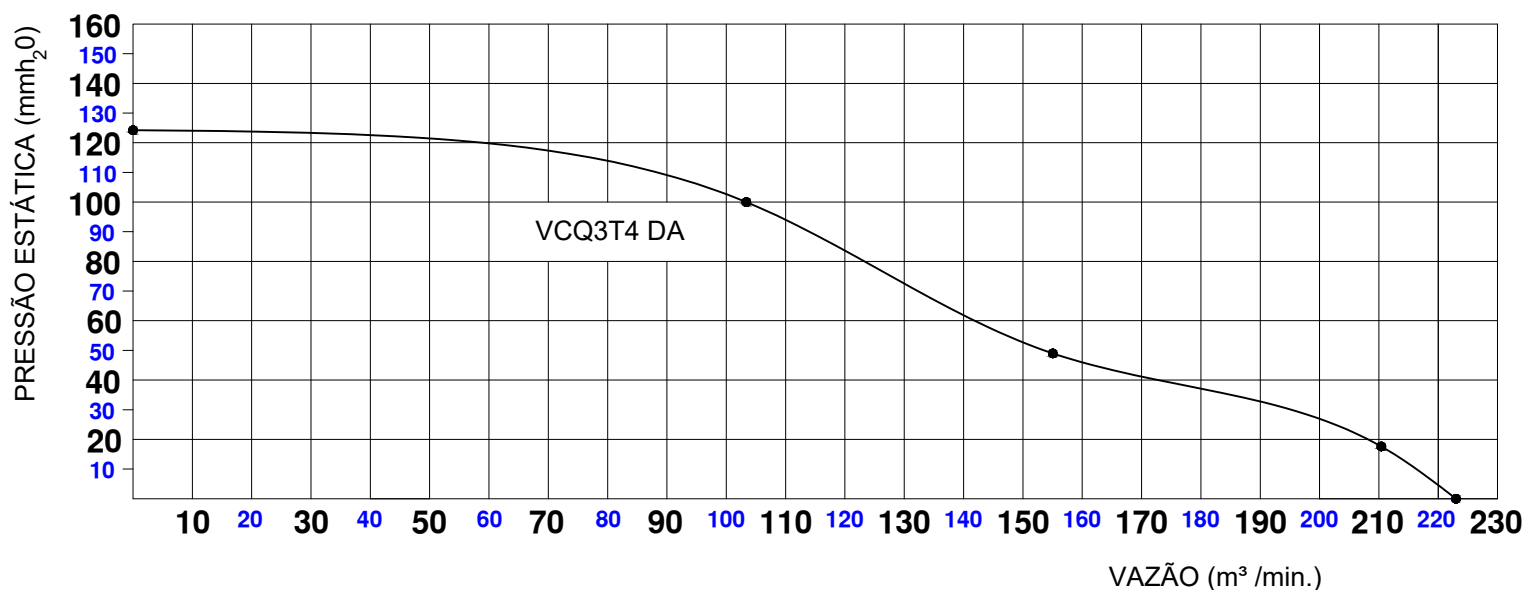

Ventilador Centrífugo VCQ3T4 Dupla Aspiração

OBS. FOTO E DESENHOS ILUSTRATIVOS

CURVA CARACTERÍSTICA
(20°C/760 mm Hg)

ESQUEMA DE LIGAÇÃO
VIDE PLAQUETA DO MOTOR

Todos os valores registrados neste folheto estão sujeitos a alterações sob critério do fabricante sem prévio aviso.