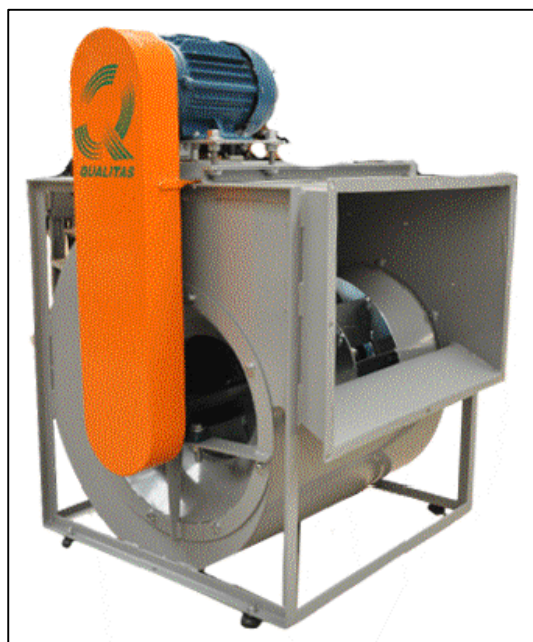

Ventilador Centrífugo VCQ3T4 Dupla Aspiração

OBS. FOTO E DESENHOS ILUSTRATIVOS

CURVA CARACTERÍSTICA
(20°C/760 mm Hg)

ESQUEMA DE LIGAÇÃO
VIDE PLAQUETA DO MOTOR

Todos os valores registrados neste folheto estão sujeitos a alterações sob critério do fabricante sem prévio aviso.