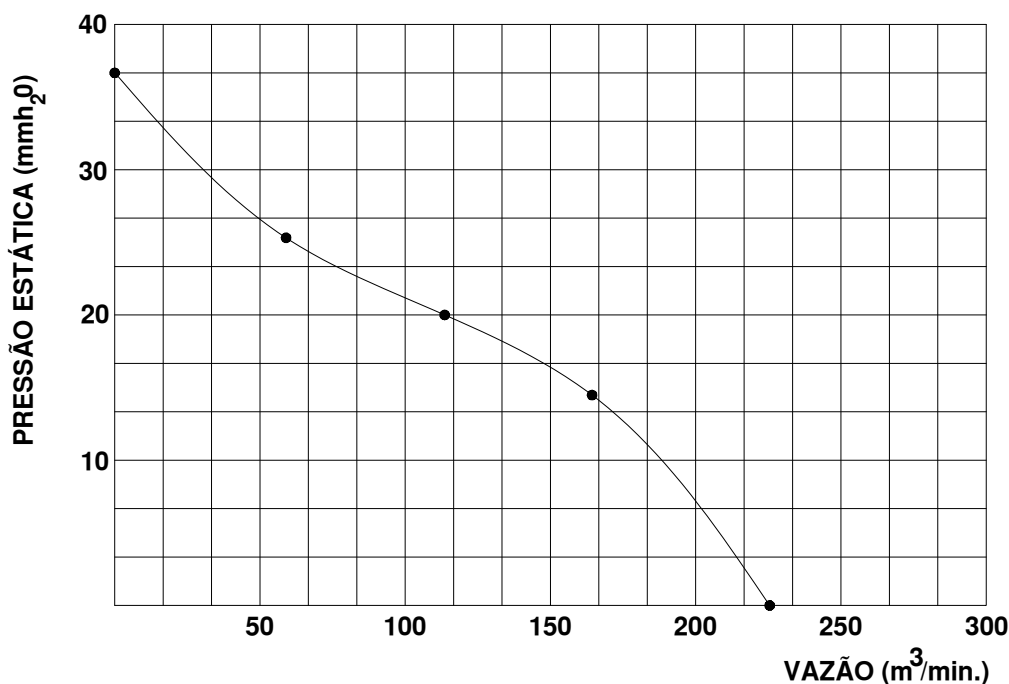

Exaustor Axial Smoke 600

OBS. DESENHOS ILUSTRATIVOS

**CURVA CARACTERÍSTICA
(20°C/760 mm Hg)**

**ESQUEMA DE LIGAÇÃO
VIDE PLAQUETA DO MOTOR**

Todos os valores registrados neste folheto estão sujeitos a alterações sob critério do fabricante sem prévio aviso.