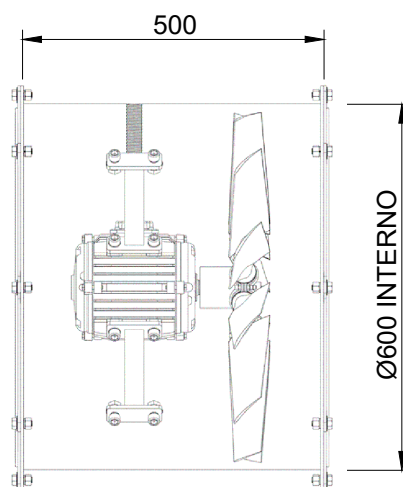

Exaustor Axial Smoke 600

OBS. DESENHOS ILUSTRATIVOS

**CURVA CARACTERÍSTICA
(20°C/760 mm Hg)**

**ESQUEMA DE LIGAÇÃO
VIDE PLAQUETA DO MOTOR**

Todos os valores registrados neste folheto estão sujeitos a alterações sob critério do fabricante sem prévio aviso.