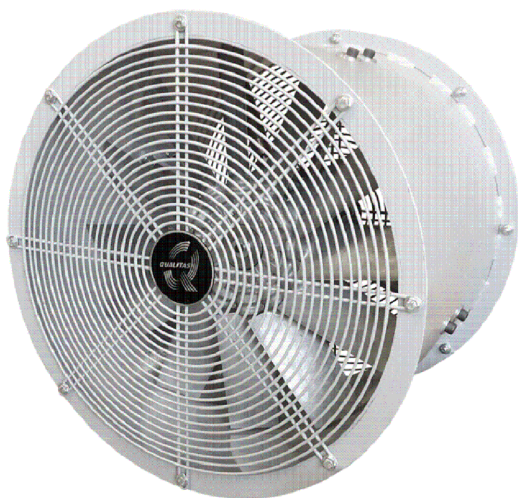

Exaustor Axial Smoke 600

OBS. DESENHOS ILUSTRATIVOS

**CURVA CARACTERÍSTICA
(20°C/760 mm Hg)**

**ESQUEMA DE LIGAÇÃO
VIDE PLAQUETA DO MOTOR**

Todos os valores registrados neste folheto estão sujeitos a alterações sob critério do fabricante sem prévio aviso.