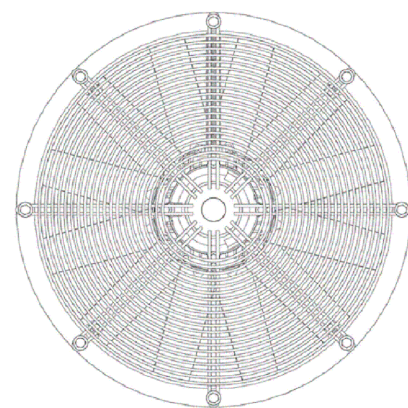

Exaustor Axial Smoke 600

OBS. DESENHOS ILUSTRATIVOS

**CURVA CARACTERÍSTICA
(20°C/760 mm Hg)**

**ESQUEMA DE LIGAÇÃO
VIDE PLAQUETA DO MOTOR**

Todos os valores registrados neste folheto estão sujeitos a alterações sob critério do fabricante sem prévio aviso.