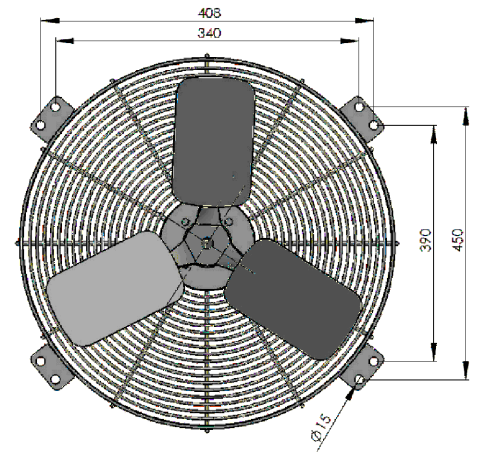

## Motoventilador MVQ500T6 WEG

OBS. DESENHOS ILUSTRATIVOS

ESQUEMA DE LIGAÇÃO  
VIDE PLAQUETA DO MOTOR

CURVA CARACTERÍSTICA  
(20°C/760 mm Hg)

Todos os valores registrados neste folheto estão sujeitos a alterações sob critério do fabricante sem prévio aviso.