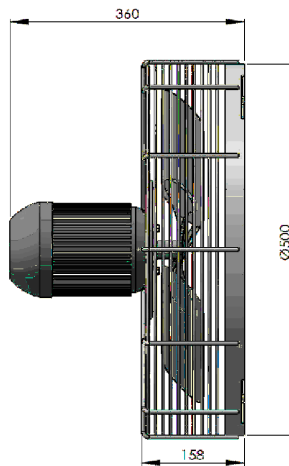

## Motoventilador MVQ500T6 WEG

OBS. DESENHOS ILUSTRATIVOS

ESQUEMA DE LIGAÇÃO  
VIDE PLAQUETA DO MOTOR

CURVA CARACTERÍSTICA  
(20°C/760 mm Hg)

Todos os valores registrados neste folheto estão sujeitos a alterações sob critério do fabricante sem prévio aviso.