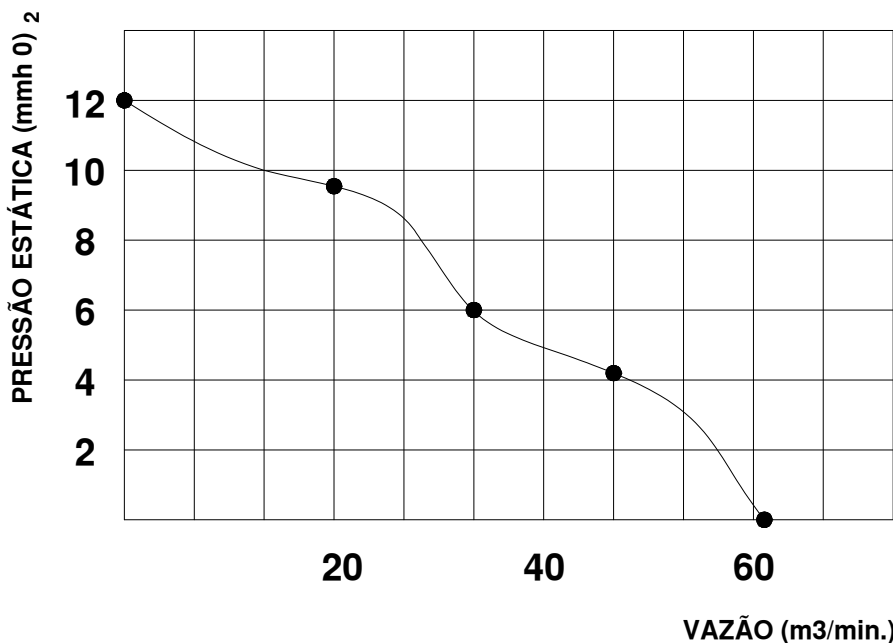

## Motoventilador MVQ500T6 WEG

OBS. DESENHOS ILUSTRATIVOS

ESQUEMA DE LIGAÇÃO  
VIDE PLAQUETA DO MOTOR

CURVA CARACTERÍSTICA  
(20°C/760 mm Hg)

Todos os valores registrados neste folheto estão sujeitos a alterações sob critério do fabricante sem prévio aviso.