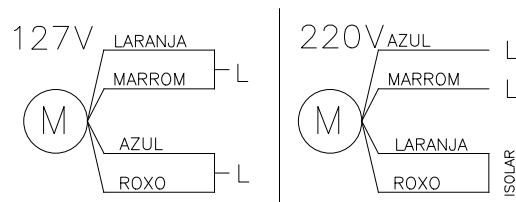

Mini Exaustor Centrífugo MCQ190M2

OBS. FOTO E DESENHOS ILUSTRATIVOS

CURVA CARACTERÍSTICA
(20°C/760 mmHg)

Esquema de Ligação

Todos os valores registrados neste folheto estão sujeitos a alterações sob critério do fabricante sem prévio aviso.