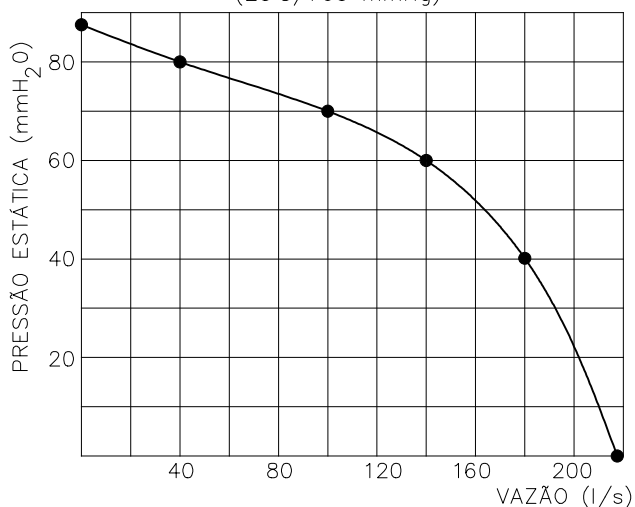

Mini Exaustor Centrífugo MCQ190M2

OBS. FOTO E DESENHOS ILUSTRATIVOS

CURVA CARACTERÍSTICA
(20°C/760 mmHg)

Esquema de Ligação

Todos os valores registrados neste folheto estão sujeitos a alterações sob critério do fabricante sem prévio aviso.