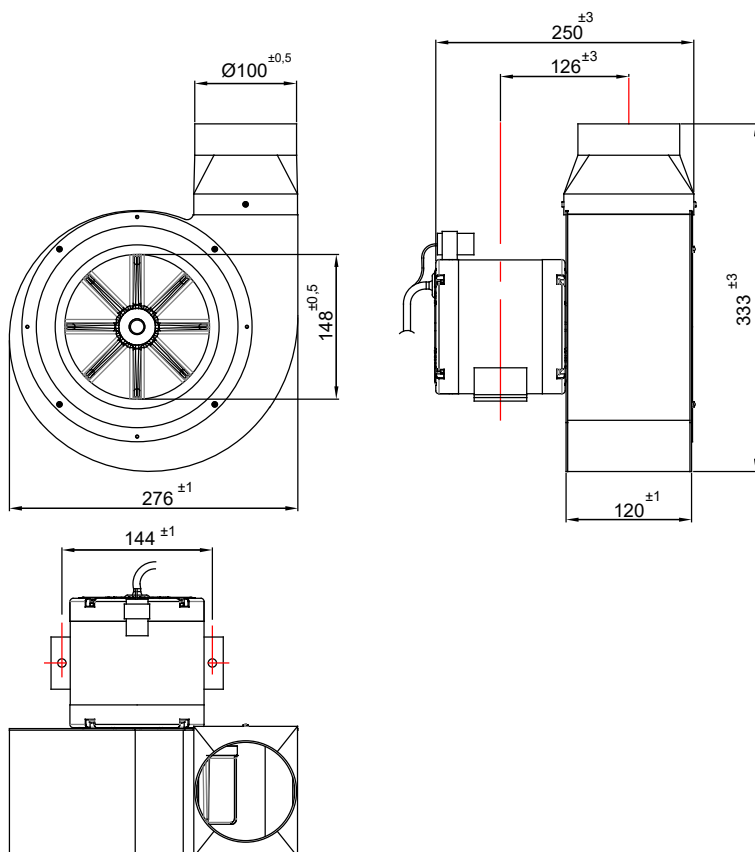

Mini Exaustor Centrífugo MCQ190M2

OBS. FOTO E DESENHOS ILUSTRATIVOS

CURVA CARACTERÍSTICA
(20°C/760 mmHg)

Esquema de Ligação

Todos os valores registrados neste folheto estão sujeitos a alterações sob critério do fabricante sem prévio aviso.