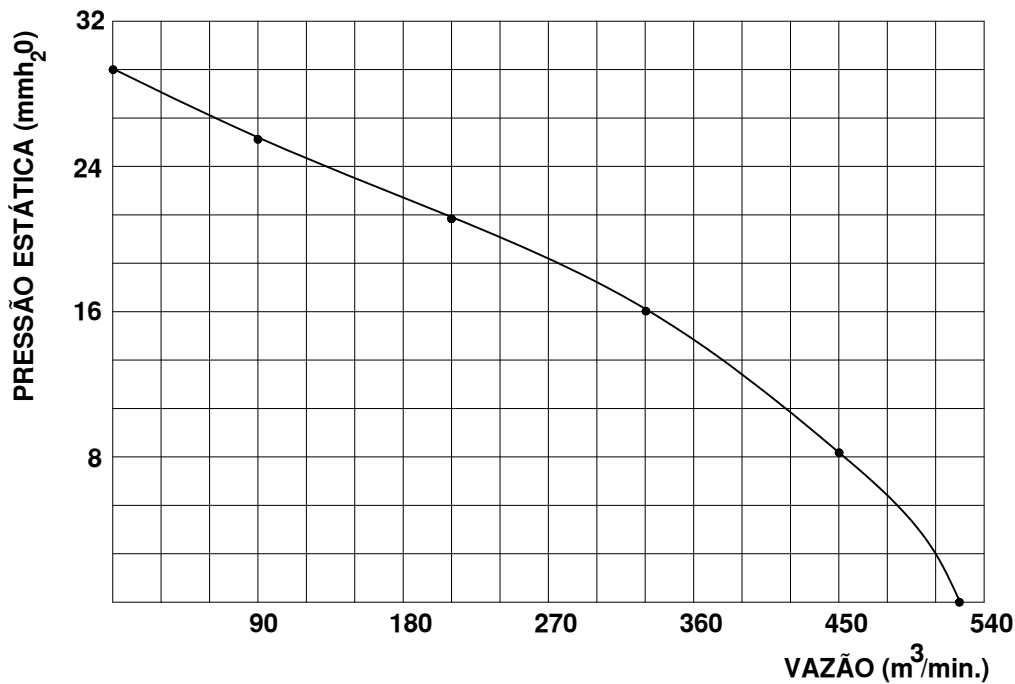

## Exaustor EQ1000T8

OBS. DESENHOS ILUSTRATIVOS

**CURVA CARACTERÍSTICA  
(20°C/760 mm Hg)**

**ESQUEMA DE LIGAÇÃO  
VIDE PLAQUETA DO MOTOR**

Todos os valores registrados neste folheto estão sujeitos a alterações sob critério do fabricante sem prévio aviso.