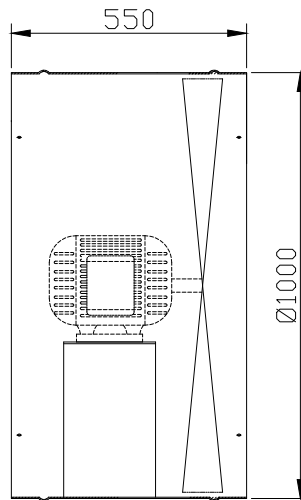

## Exaustor EQ1000T8

OBS. DESENHOS ILUSTRATIVOS

**CURVA CARACTERÍSTICA  
(20°C/760 mm Hg)**

**ESQUEMA DE LIGAÇÃO  
VIDE PLAQUETA DO MOTOR**

Todos os valores registrados neste folheto estão sujeitos a alterações sob critério do fabricante sem prévio aviso.