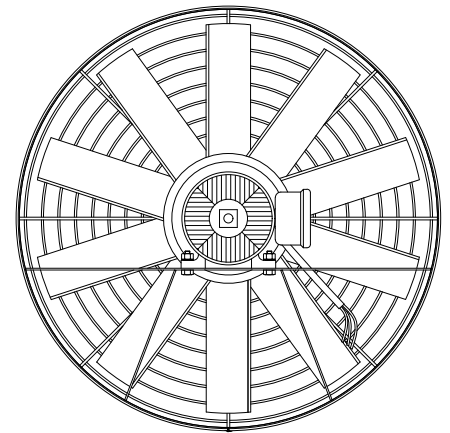

## Exaustor EQ1000T8

OBS. DESENHOS ILUSTRATIVOS

**CURVA CARACTERÍSTICA  
(20°C/760 mm Hg)**

**ESQUEMA DE LIGAÇÃO  
VIDE PLAQUETA DO MOTOR**

Todos os valores registrados neste folheto estão sujeitos a alterações sob critério do fabricante sem prévio aviso.