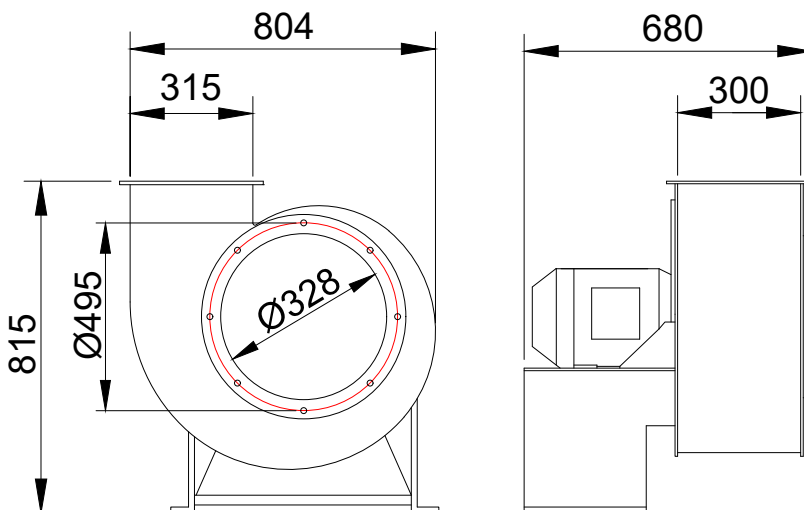

Exaustor Centrífugo CQ7T4RD

OBS. FOTO E DESENHOS ILUSTRATIVOS

ESQUEMA DE LIGAÇÃO
VIDE PLAQUETA DO MOTOR

CURVA CARACTERÍSTICA
(20°C/760 mm Hg)

Todos os valores registrados neste folheto estão sujeitos a alterações sob critério do fabricante sem prévio aviso.