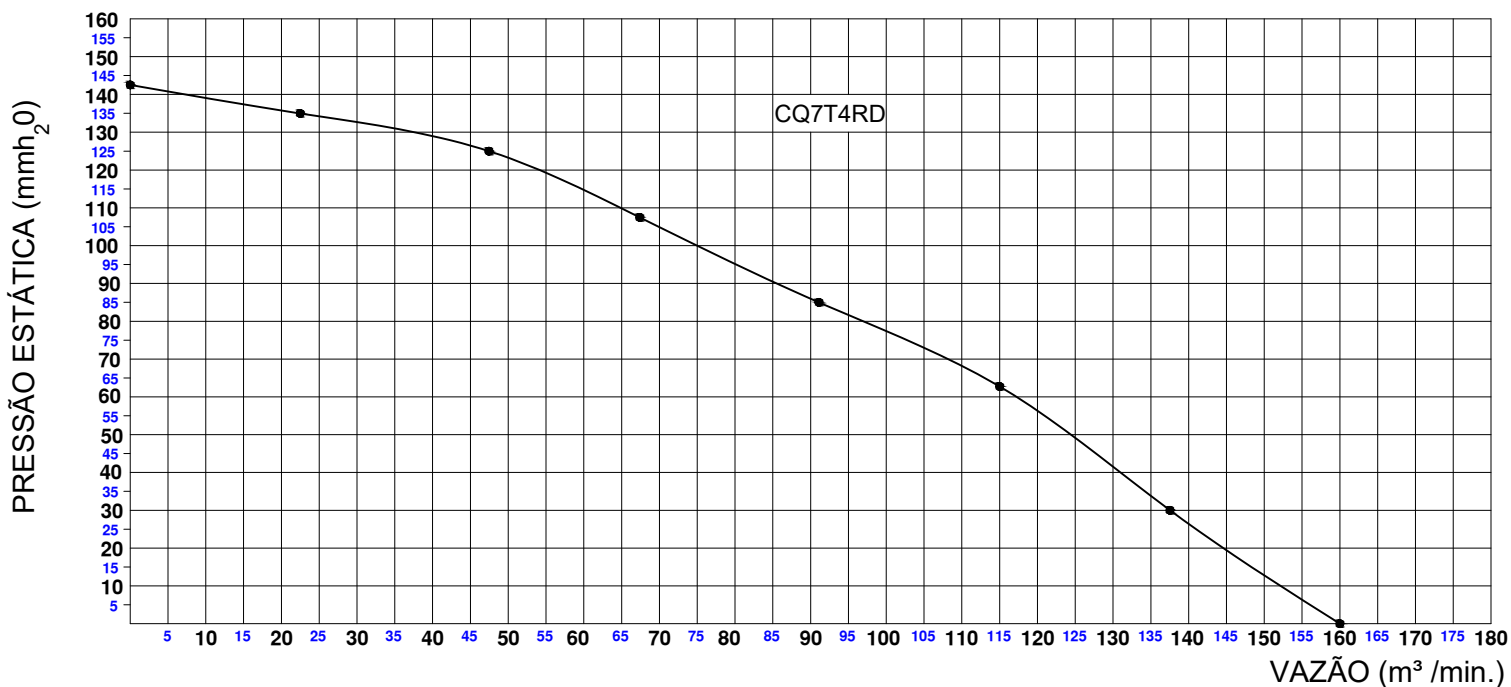

Exaustor Centrífugo CQ7T4RD

OBS. FOTO E DESENHOS ILUSTRATIVOS

ESQUEMA DE LIGAÇÃO
VIDE PLAQUETA DO MOTOR

CURVA CARACTERÍSTICA
(20°C/760 mm Hg)

Todos os valores registrados neste folheto estão sujeitos a alterações sob critério do fabricante sem prévio aviso.