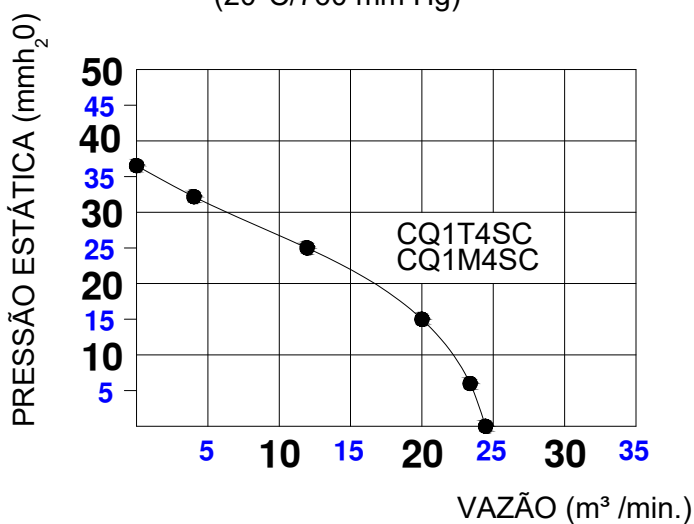

Exaustor Centrífugo CQ1T4SC

OBS. FOTO E DESENHOS ILUSTRATIVOS

ESQUEMA DE LIGAÇÃO
VIDE PLAQUETA DO MOTOR

CURVA CARACTERÍSTICA
(20°C/760 mm Hg)

Todos os valores registrados neste folheto estão sujeitos a alterações sob critério do fabricante sem prévio aviso.