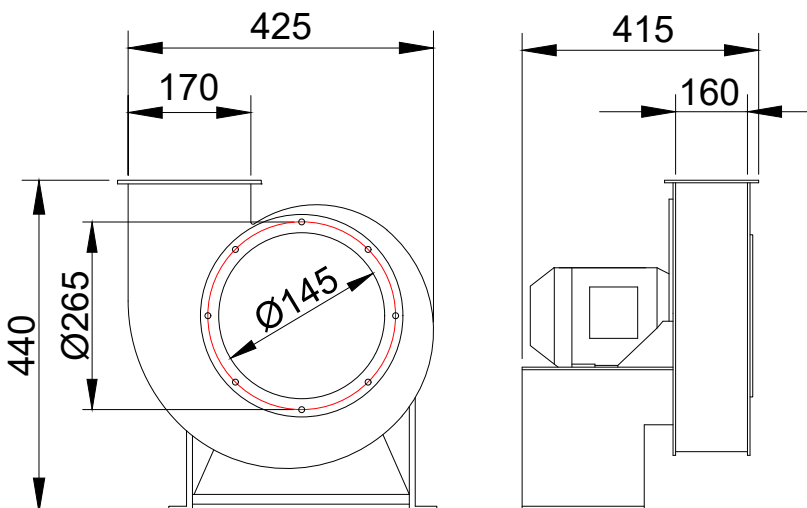

Exaustor Centrífugo CQ1T4SC

OBS. FOTO E DESENHOS ILUSTRATIVOS

ESQUEMA DE LIGAÇÃO
VIDE PLAQUETA DO MOTOR

CURVA CARACTERÍSTICA
(20°C/760 mm Hg)

Todos os valores registrados neste folheto estão sujeitos a alterações sob critério do fabricante sem prévio aviso.