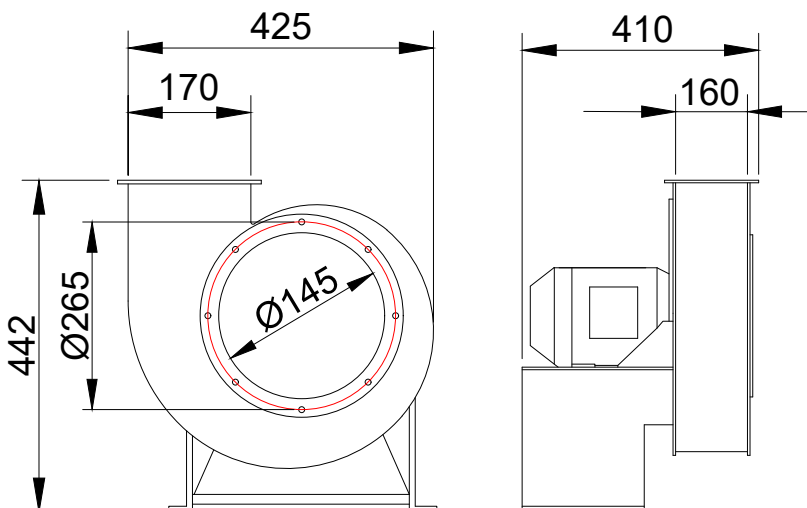

Exaustor Centrífugo CQ1M4SC

OBS. FOTO E DESENHOS ILUSTRATIVOS

ESQUEMA DE LIGAÇÃO
VIDE PLAQUETA DO MOTOR

CURVA CARACTERÍSTICA
(20°C/760 mm Hg)

Todos os valores registrados neste folheto estão sujeitos a alterações sob critério do fabricante sem prévio aviso.