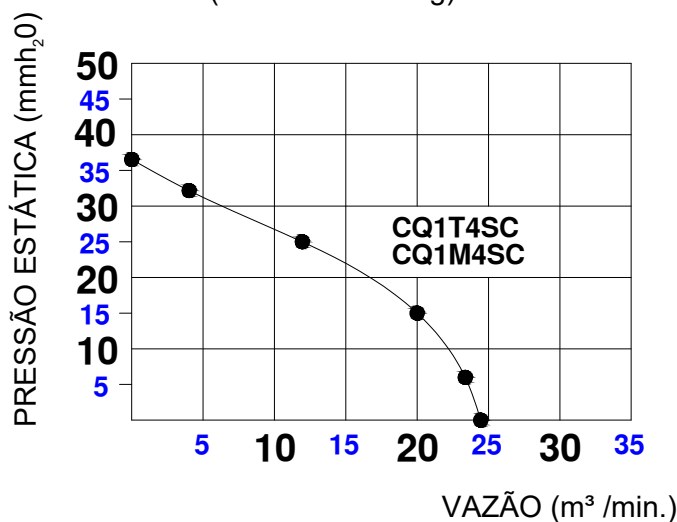

Exaustor Centrífugo CQ1M4SC

OBS. FOTO E DESENHOS ILUSTRATIVOS

ESQUEMA DE LIGAÇÃO
VIDE PLAQUETA DO MOTOR

CURVA CARACTERÍSTICA
(20°C/760 mm Hg)

Todos os valores registrados neste folheto estão sujeitos a alterações sob critério do fabricante sem prévio aviso.